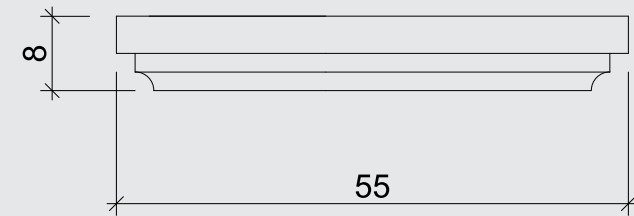

# Rosetas

ROSETAS PARA PORTA EXTERNA, INTERNA OU PARA BANHEIRO  
REPUXADA EM LATÃO<sup>1</sup>

LATÃO ACETINADO / BRONZE  
PINTURAS ESPECIAIS

Ø55mm, 8mm (P)

VISTA LATERAL

<sup>1</sup>O furo central será recortado de acordo com o tipo de chave e modelo da fechadura existente na porta.