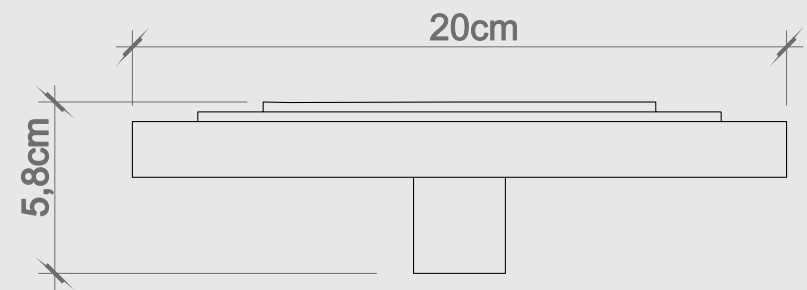

Rond Provence

PUXADOR TIPO POMO PARA PORTA

LATÃO ACETINADO / BRONZE
PINTURAS ESPECIAIS

Ø10cm
Ø13cm
Ø15cm
Ø20cm