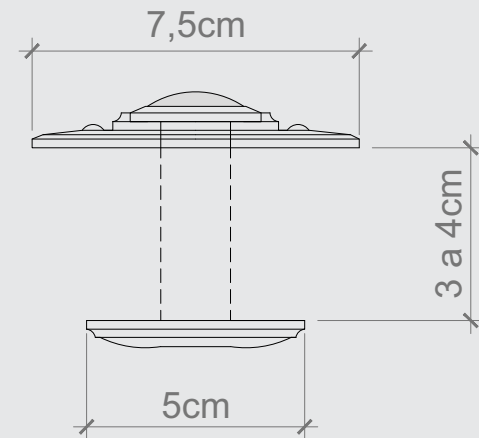

# Olho Mágico

LATÃO ACETINADO / BRONZE ANTIGO  
PINTURAS ESPECIAIS

4 / 5cm  
7,5 / 5cm

Latão Acetinado