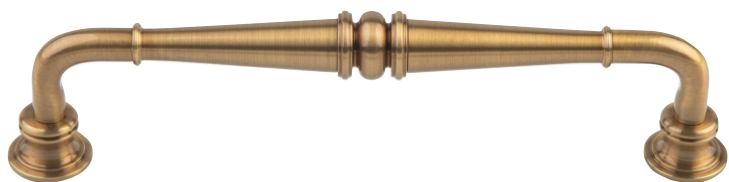

Puxadores porta de passagem - Linha Clássica

[atelierdumetal.com.br](http://atelierdumetal.com.br)

 [atelierdumetal\\_br](https://www.instagram.com/atelierdumetal_br)

 +55 83 99407-8859

REV.10

# Acabamentos

LATÃO ACETINADO ENVERNIZADO

LATÃO POLIDO ENVERNIZADO

BRONZE ACETINADO ENVERNIZADO

INOX ACETINADO

INOX POLIDO