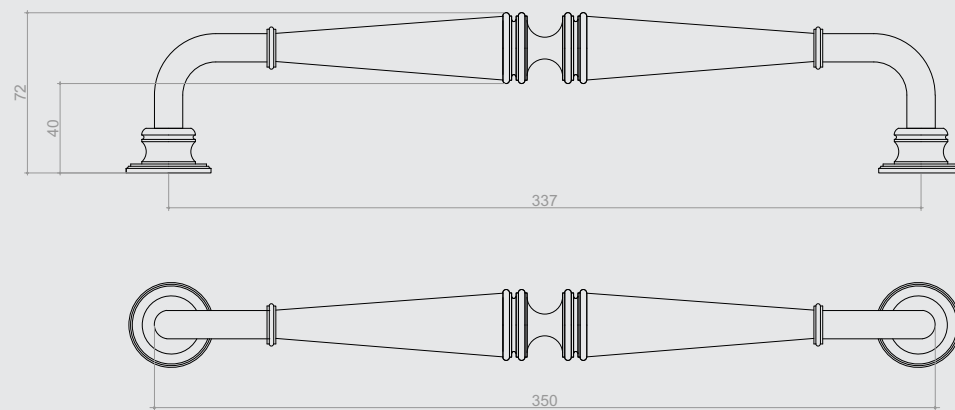

# Belleville

20cm (alça)  
27cm (espelho)

Latão Acetinado - 27cm

<sup>1</sup>Nos modelos com espelho, o furo para chave será recortado de acordo com o modelo da fechadura existente na porta.