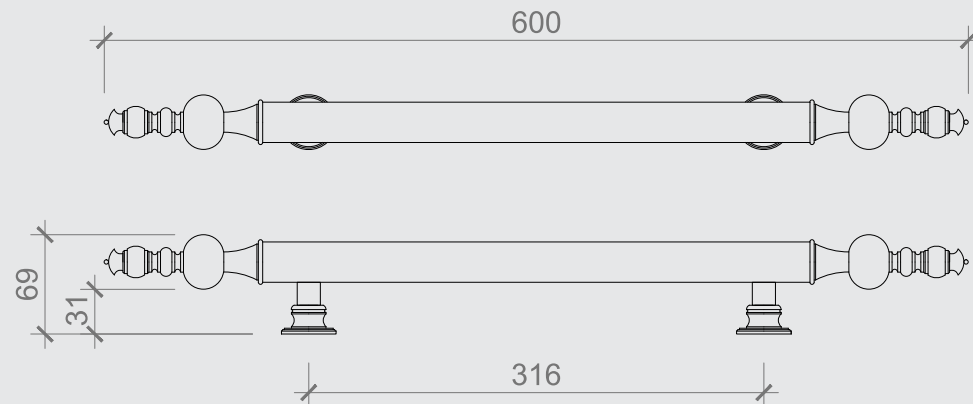

Bordeaux P

PUXADOR PARA PORTA DE PASSAGEM

LATÃO ACETINADO / BRONZE
AÇO INOX ACETINADO
PINTURAS ESPECIAIS

60cm

80cm

Latão Acetinado - 60cm