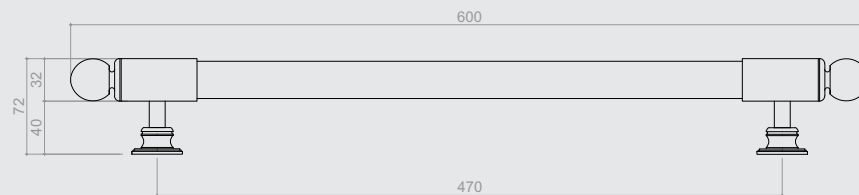

Vienne

PUXADOR PARA PORTA

LATÃO ACETINADO / BRONZE
AÇO INOX ACETINADO
PINTURAS ESPECIAIS

40cm

60cm

90cm

Latão Acetinado- 60cm