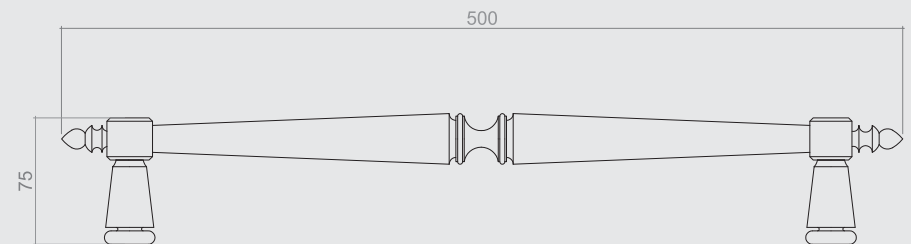

Avignon

PUXADOR PARA PORTA

LATÃO ACETINADO / BRONZE
AÇO INOX ACETINADO
PINTURAS ESPECIAIS

35cm

40cm

50cm