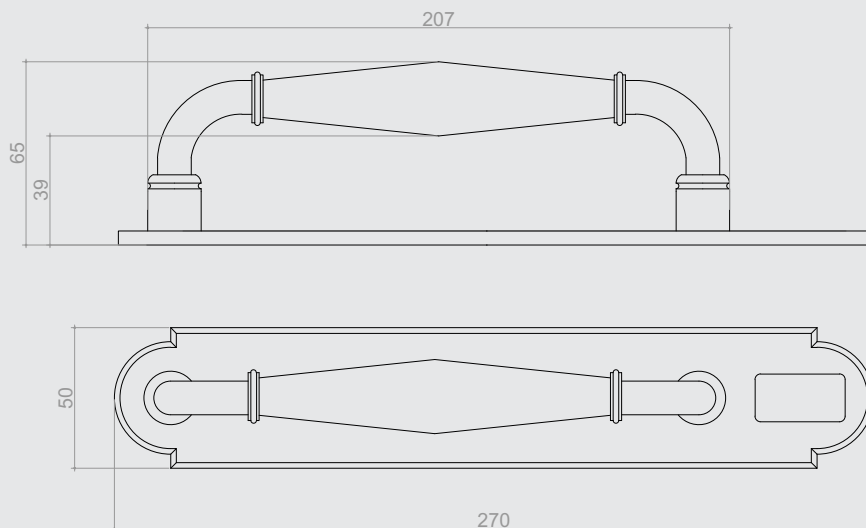

# Belleville

20cm (alça)  
27cm (espelho)

Latão Acetinado - 27cm

<sup>1</sup>Nos modelos com espelho, o furo para chave será recortado de acordo com o modelo da fechadura existente na porta.