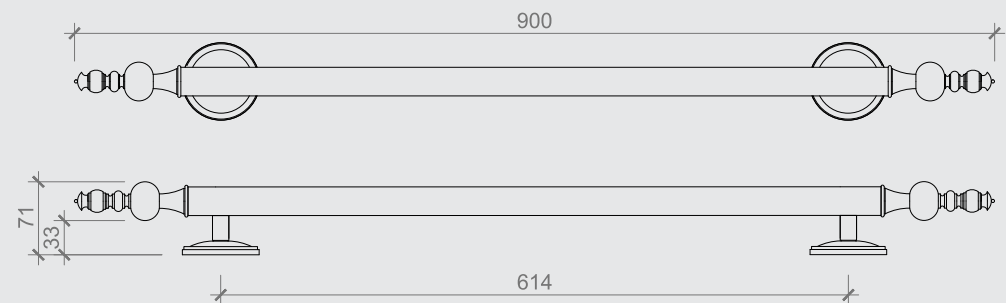

Bordeaux G

PUXADOR PARA PORTA DE PASSAGEM

LATÃO ACETINADO / BRONZE
AÇO INOX ACETINADO
PINTURAS ESPECIAIS

90cm

110cm

120cm

Latão Acetinado - 90cm