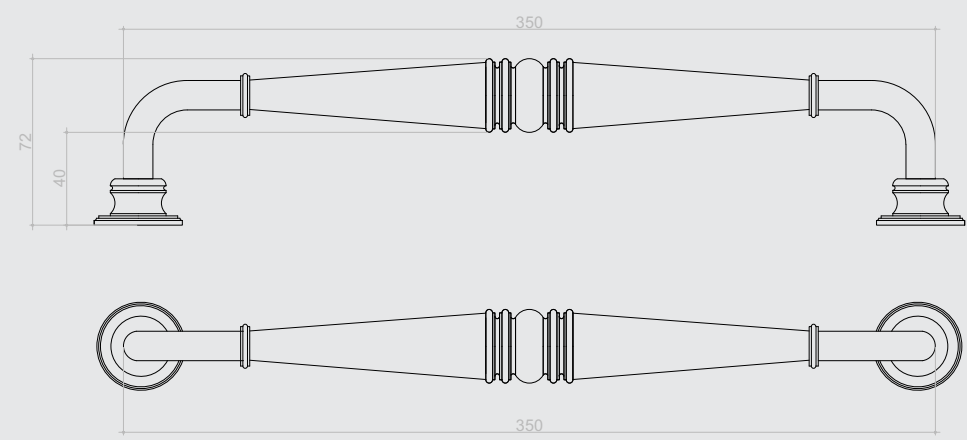

Lyon 1

PUXADOR PARA PORTA PASSAGEM

LATÃO ACETINADO / BRONZE
AÇO INOX ACETINADO
PINTURAS ESPECIAIS

35cm

40cm