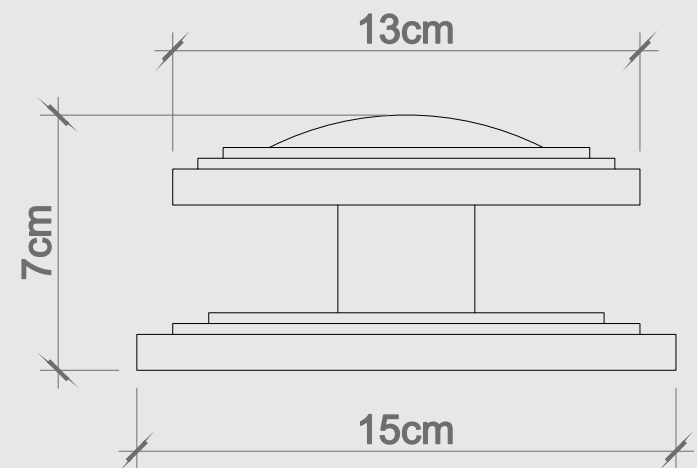

Rond Lyon

PUXADOR TIPO POMO PARA PORTA

LATÃO ACETINADO / BRONZE
PINTURAS ESPECIAIS

Ø13 (frente)/15cm (atrás)
Ø17 (frente)/20cm (atrás)

Bronze Antigo - 13/15cm

TELIER
DU METAL