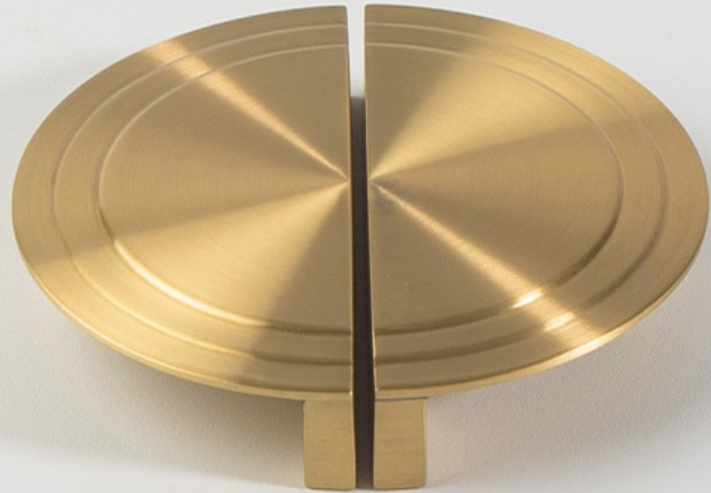

Demi Rond

PUXADOR PARA PORTAS DE PASSAGEM / MOBILIÁRIO

LATÃO ACETINADO / BRONZE / INOX
PINTURAS ESPECIAIS

Ø10 cm
Ø13 cm
Ø15 cm
Ø20 cm

Latão Acetinado 13cm