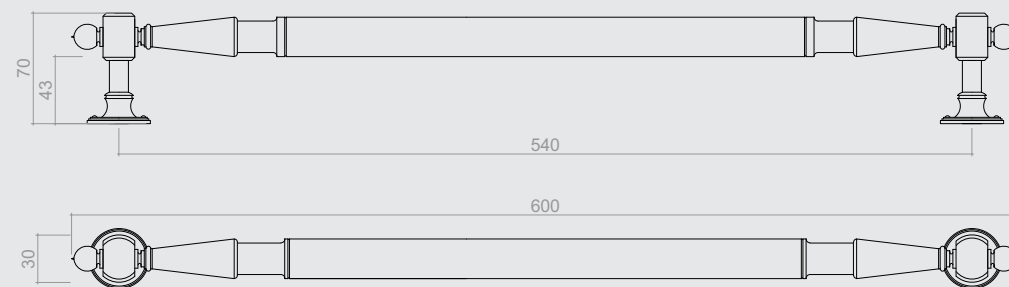

# Nice

PUXADOR PARA PORTA DE PASSAGEM

LATÃO ACETINADO / BRONZE  
AÇO INOX ACETINADO  
PINTURAS ESPECIAIS

40cm

60cm

90cm

110cm

Latão Acetinado - 60cm

# Bordeaux G

PUXADOR PARA PORTA DE PASSAGEM

LATÃO ACETINADO / BRONZE  
AÇO INOX ACETINADO  
PINTURAS ESPECIAIS

90cm

110cm

120cm

Latão Acetinado - 90cm

# Belleville

20cm (alça)  
27cm (espelho)

Latão Acetinado - 27cm

<sup>1</sup>Nos modelos com espelho, o furo para chave será recortado de acordo com o modelo da fechadura existente na porta.