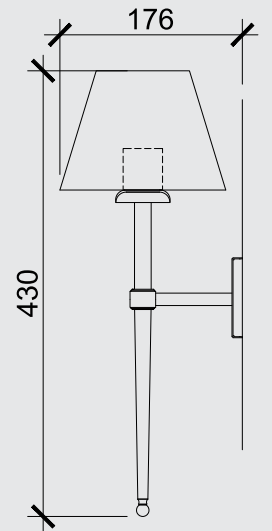

Arandela Lyon G

LATÃO ACETINADO / BRONZE
AÇO INOX ACETINADO
PINTURAS ESPECIAIS

45x12cm*

Latão Acetinado

Peça entregue com cúpula, bocal, fiação e lâmpada (pronta para instalar)