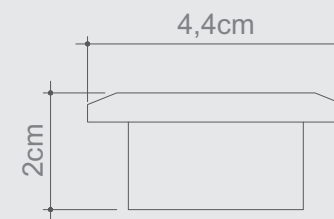

Latão Acetinado - 3,2cm

Rond Toulouse

PUXADOR PARA MOBILIÁRIO - PONTO

LATÃO / BRONZE
AÇO INOX
PINTURAS ESPECIAIS

Ø3,2cm
Ø4,4cm