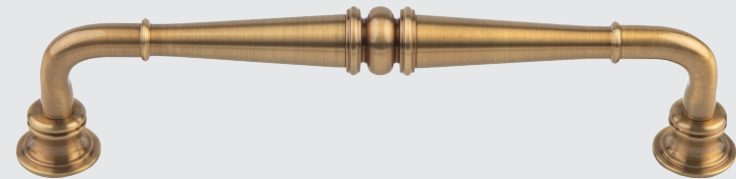

Mini Lyon

PUXADOR PARA MOBILIÁRIO- ALÇA

LATÃO / BRONZE
AÇO INOX
PINTURAS ESPECIAIS

Código	Comprimento	Furação

MLY20	20cm	149mm

MLY35	35cm	298mm