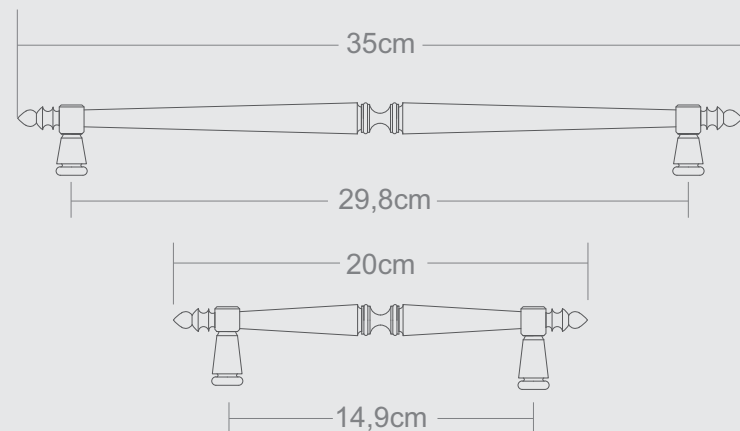

Código   **Comprimento**   **Furação**

MAVG20	20cm	14,9cm
MAVG35	35cm	29,8cm