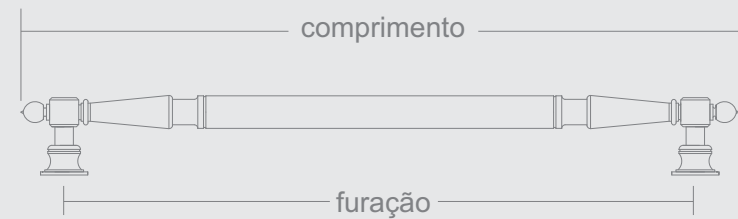

# Mini Nice

PUXADOR PARA MOBILIÁRIO - ALÇA

LATÃO / BRONZE  
AÇO INOX  
PINTURAS ESPECIAIS

**Código**    **Comprimento**    **Furação**

<b>MNICE15</b>	<b>15cm</b>	<b>10,6cm</b>
<b>MNICE20</b>	<b>20cm</b>	<b>15,6cm</b>
<b>MNICE25</b>	<b>25cm</b>	<b>20,8cm</b>
<b>MNICE35</b>	<b>35cm</b>	<b>30,8cm</b>
<b>MNICE40</b>	<b>40cm</b>	<b>35,8cm</b>