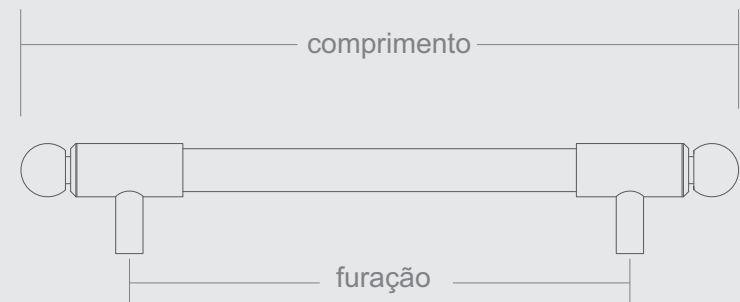

# Mini Vienne

PUXADOR PARA MOBILIÁRIO - ALÇA

LATÃO / BRONZE  
AÇO INOX  
PINTURAS ESPECIAIS

Inox acetinado - 20cm

Código	Comprimento	Furação
--------	-------------	---------

MVNE20	20cm	12,4cm
MVNE35	35cm	27,4mm