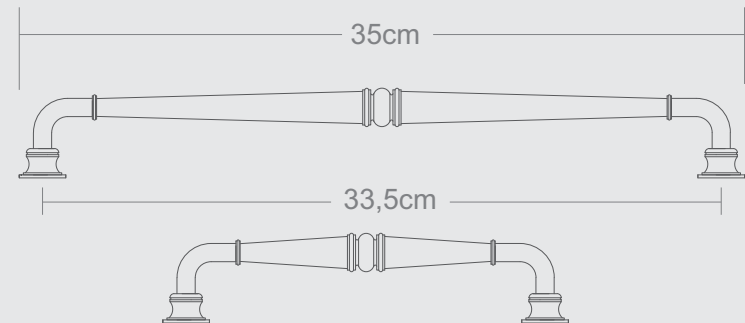

# Mini Lyon

PUXADOR PARA MOBILIÁRIO- ALÇA

LATÃO / BRONZE  
AÇO INOX  
PINTURAS ESPECIAIS

Código	Comprimento	Furação
--------	-------------	---------

MLY20	20cm	149mm
-------	------	-------

MLY35	35cm	298mm
-------	------	-------