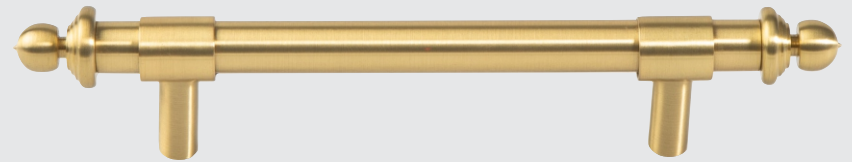

# Acabamentos

LATÃO ACETINADO ENVERNIZADO

LATÃO POLIDO ENVERNIZADO

BRONZE ACETINADO ENVERNIZADO

INOX ACETINADO

INOX POLIDO

Latão Acetinado - 35cm e 50cm

# Mini Lausanne

PUXADOR PARA MOBILIÁRIO - ALÇA

LATÃO / BRONZE  
AÇO INOX  
PINTURAS ESPECIAIS

Código	Comprimento	Furação
MLSN20	20cm	12cm
MLSN25	25cm	17cm
MLSN30	30cm	22cm
MLSN40	40cm	32cm
MLSN50	50cm	42cm
MLSN60	60cm	52cm

# Mini Nice

PUXADOR PARA MOBILIÁRIO - ALÇA

LATÃO / BRONZE  
AÇO INOX  
PINTURAS ESPECIAIS

**Código**    **Comprimento**    **Furação**

<b>MNICE15</b>	<b>15cm</b>	<b>10,6cm</b>
<b>MNICE20</b>	<b>20cm</b>	<b>15,6cm</b>
<b>MNICE25</b>	<b>25cm</b>	<b>20,8cm</b>
<b>MNICE35</b>	<b>35cm</b>	<b>30,8cm</b>
<b>MNICE40</b>	<b>40cm</b>	<b>35,8cm</b>

Latão Acetinado - 40cm

Inox Polido - 20cm