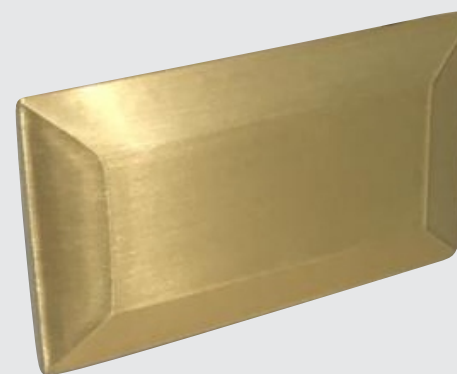

20x10cm
6,5x3,8cm