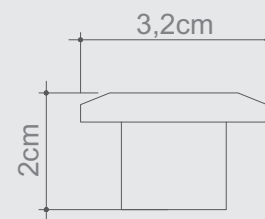

Latão Acetinado - 3,2cm

Rond Toulouse

PUXADOR PARA MOBILIÁRIO - PONTO

LATÃO / BRONZE
AÇO INOX
PINTURAS ESPECIAIS

Ø3,2cm
Ø4,4cm