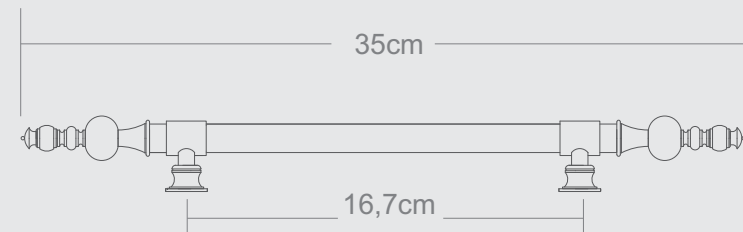

Mini Bordeaux

PUXADOR PARA MOBILIÁRIO - ALÇA

LATÃO / BRONZE
AÇO INOX
PINTURAS ESPECIAIS

Código	Comprimento	Furação
MBDX35	35cm	16,7cm
MBDX50	50cm	31,7cm