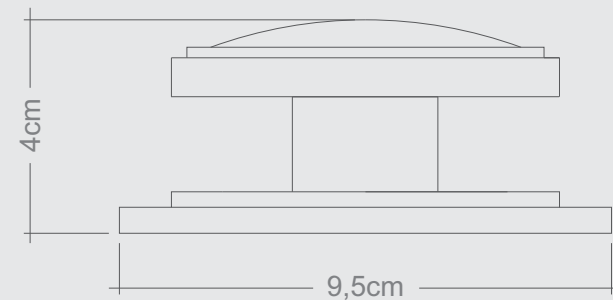

Mini Rond Lyon

PUXADOR PARA MOBILIÁRIO- POMO

LATÃO / BRONZE
PINTURAS ESPECIAIS

Ø9,5cm