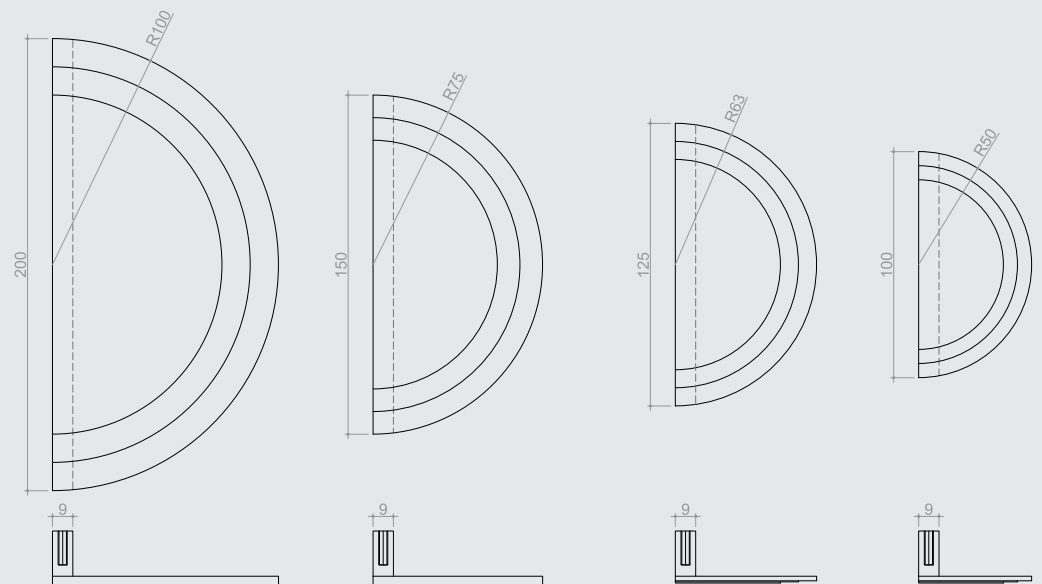

Demi rond Provence

PUXADOR PARA MOBILIÁRIO - SEMICIRCULO

LATÃO / BRONZE
AÇO INOX
PINTURAS ESPECIAIS

Ø10cm
Ø12,5cm
Ø15cm
Ø20cm