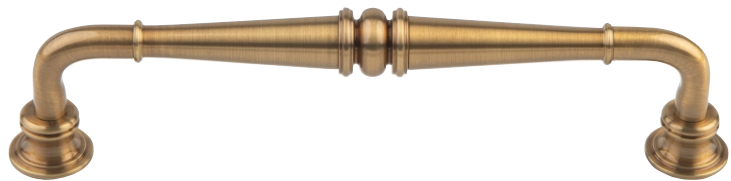

## Puxadores mobiliário - Linha Clássica

[atelierdumetal.com.br](http://atelierdumetal.com.br)

 [atelierdumetal\\_br](https://www.instagram.com/atelierdumetal_br)

 +55 83 99407-8859

REV.00

# Acabamentos

LATÃO ACETINADO ENVERNIZADO

LATÃO POLIDO ENVERNIZADO

BRONZE ACETINADO ENVERNIZADO

INOX ACETINADO

INOX POLIDO

Latão Acetinado - 35cm e 50cm

# Mini Lausanne

PUXADOR PARA MOBILIÁRIO - ALÇA

LATÃO / BRONZE  
AÇO INOX  
PINTURAS ESPECIAIS

Código	Comprimento	Furação
MLSN20	20cm	12cm
MLSN25	25cm	17cm
MLSN30	30cm	22cm
MLSN40	40cm	32cm
MLSN50	50cm	42cm
MLSN60	60cm	52cm